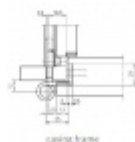

Produktový list

platný k 25. 8. 2024

luxusnikovani.cz
DELIVERED BY EFB