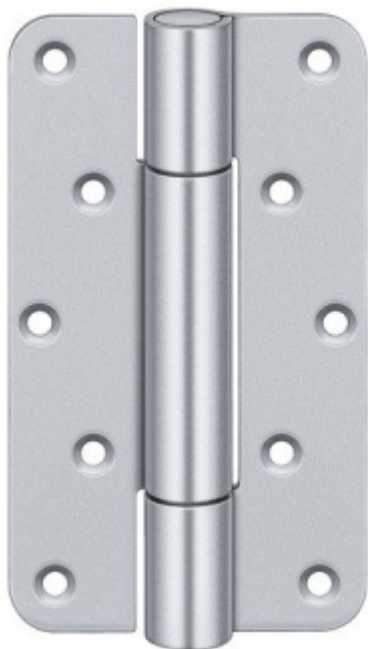

Produktový list

platný k 27. 9. 2024

luxusnikovani.cz
DELIVERED BY EFB

Simonswerk Variant VN 2929/160 Chrom satin F1 (037)

 SIMONSWERK

ID produktu: 5083

Závěs pro bezfalcové dveře v objektovém provedení s vysokým zatížením

Odolný proti ohni a kouři

Provedení pravolevé

Nosnost páru pantů: 160 kg

Baleno po 2 ks. Lze objednat i jiný počet, je však potřeba počítat s příplatkem za rozbalení.

Uvedená cena za 1 ks

Vaše cena bez DPH