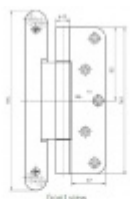

## Simonswerk Variant VN 2927/160 Compact Planum

 SIMONSWERK

Závěs pro bezfalcové dveře v objektovém provedení s vysokým zatížením

Odolný proti ohni a kouři

Provedení pravolevé

Šířka čepu pouze 15 mm

Komfortní seřízení ve 3D -strana +/- 3 mm/ výška +/- 3 mm  
přítlak +/- 1 mm

Zeřizovací kapsa je instalována ve dveřním křídle.

Nosnost páru pantů: 160 kg

**Baleno po 2 ks. Lze objednat i jiný počet, je však potřeba počítat s příplatkem za rozbalení.**

Uvedená cena za 1 ks