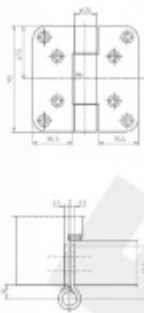

Provedení pravolevé

Nosnost páru pantů: 100 kg

Baleno po 10 ks. Lze objednat i jiný počet, je však potřeba počítat s příplatkem za rozbalení.

Uvedená cena za 1 ks

Chrom satin F1 (037)

[Simonswerk Variant VN
2929/100](#)
[Chrom satin F1 \(037\)](#)