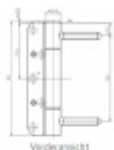

## Simonswerk Variant VN 3838/160 FD

 SIMONSWERK

Závěs pro falcové dveře v objektovém provedení s vysokým zatížením

Odolný proti ohni a kouři

Příprava pro vložení těsnění do hrany falcu

Provedení pravolevé