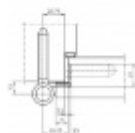

Produktový list

platný k 27. 9. 2024

luxusnikovani.cz
DELIVERED BY EFB