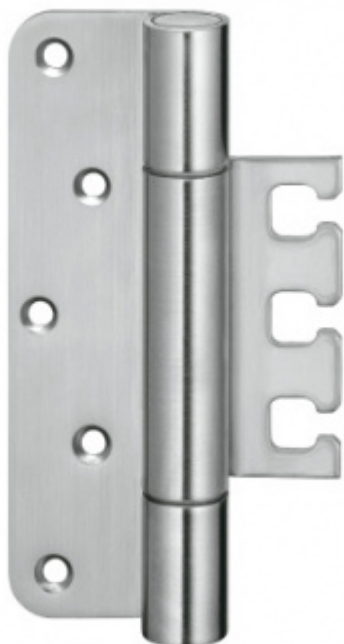

Produktový list

platný k 2. 10. 2024

luxusnikovani.cz
DELIVERED BY EFB

Povrch matný chrom

Povrch matný nikel

Nerez kartáčovaná

Simonswerk Variant VX 7729/160-4 VBRplus Matný nikel

SIMONSWERK

ID produktu: 4900

Závěs pro těžké bezfalcové dveře v objektovém provedení s vysokým zatížením

Odolný proti ohni a kouři

Seřizovatelný ve třech dimenzích

Provedení pravolevé

Tloušťka materiálu 4 mm

Nosnost páru pantů: 400 kg