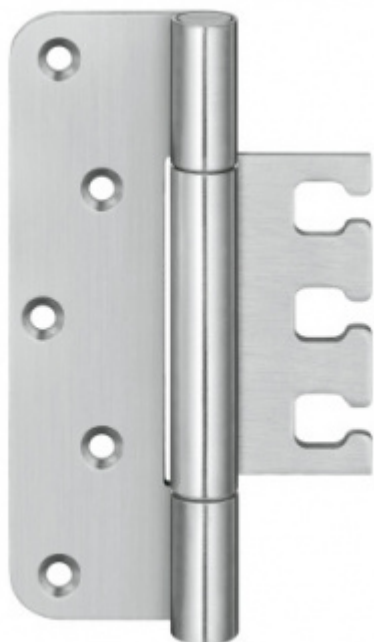

Produktový list

platný k 1. 11. 2024

luxusnikovani.cz
DELIVERED BY EFB

Povrch matný chrom

Nerez kartáčovaná

Simonswerk Variant VX 7729/160 Planum Nerez kartáčovaná

 SIMONSWERK

ID produktu: 4881

Závěs pro bezfalcové dveře v objektovém provedení s vysokým zatížením

Odolný proti ohni a kouři

Seřizovatelný ve třech dimenzích

Čep s průměrem pouze 15 mm

Provedení pravolevé

Nosnost páru pantů: 120 kg

Nutné přikoupit odpovídající kapsu do zárubně.