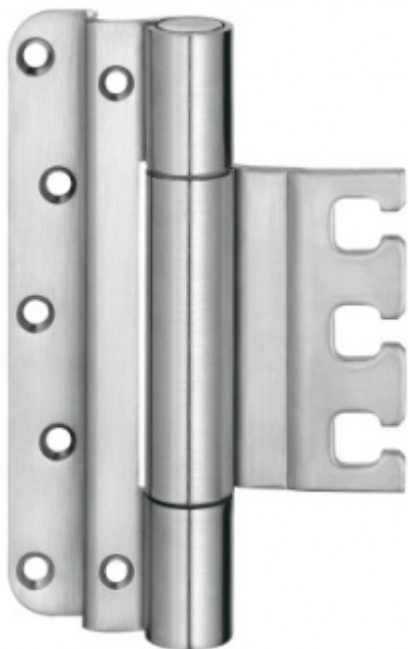

Produktový list

platný k 1. 11. 2024

luxusnikovani.cz
DELIVERED BY EFB

Povrch matný nikel

Nerez kartáčovaná

Simonswerk Variant VX 7859/160 Matný nikel

 SIMONSWERK

ID produktu: 4861

Závěs pro falcové dveře v objektovém provedení s vysokým zatížením

Odolný proti ohni a kouři

Seřizovatelný ve třech dimenzích

Provedení pravolevé

Nosnost páru pantů: 120 kg

Nutné přikoupit odpovídající kapsu do zárubně.