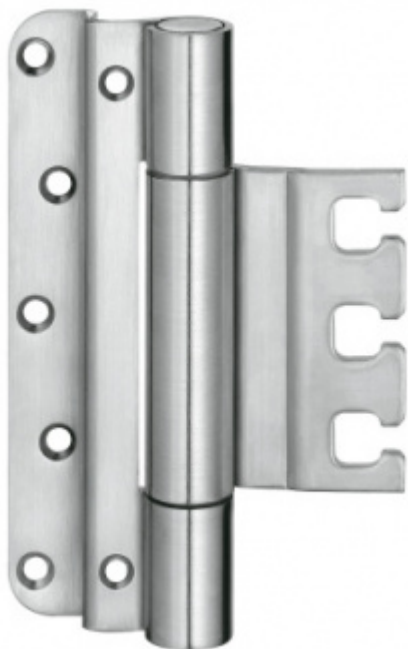

## Simonswerk Variant VX 7859/160

 SIMONSWERK

Závěs pro falcové dveře v objektovém provedení s vysokým zatížením

Odolný proti ohni a kouři

Seřizovatelný ve třech dimenzích

Provedení pravolevé

Nosnost páru pantů: 120 kg

**Nutné přikoupit odpovídající kapsu do zárubně.**

**Baleno po 2 ks. Lze objednat i jiný počet, je však potřeba počítat s příplatkem za rozbalení.**

Uvedená cena za 1 ks

Povrch matný nikel

Nerez kartáčovaná