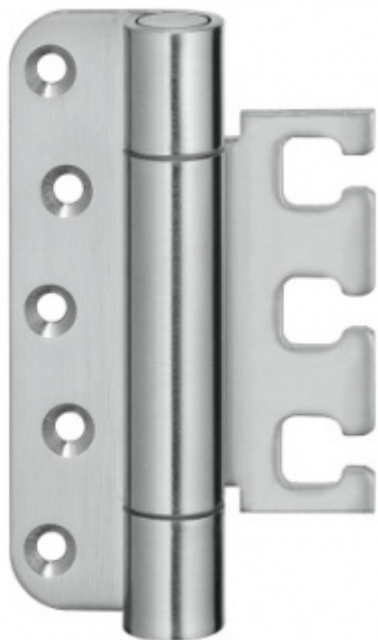

Produktový list

platný k 22. 7. 2024

luxusnikovani.cz
DELIVERED BY EFB

Simonswerk Variant VX 7728/120

 SIMONSWERK

Závěs pro falcové dveře v objektovém provedení s vysokým zatížením

Odolný proti ohni a kouři

Seřizovatelný ve třech dimenzích

Provedení pravolevé

Nosnost páru pantů: 100 kg

Nutné přikoupit odpovídající kapsu do zárubně.

Baleno po 2 ks. Lze objednat i jiný počet, je však potřeba počítat s příplatkem za rozbalení.

Uvedená cena za 1 ks

Povrch matný chrom

Povrch matný nikel

Nerez kartáčovaná

Nerez kartáčovaná (040)

[Simonswerk Variant VX 7728/120](#)
[Nerez kartáčovaná \(040\)](#)

DETAIL

1 ks **44,3 € bez DPH**
53,6 € s DPH