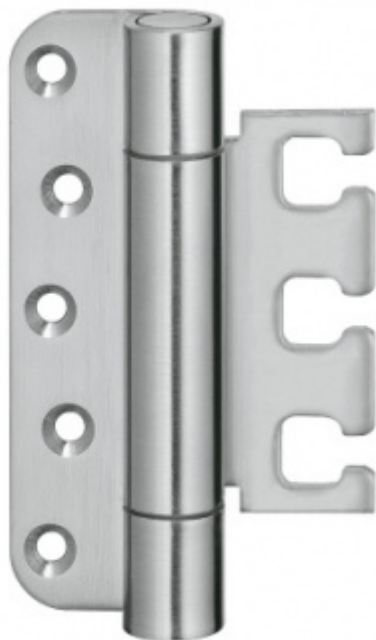

Produktový list

platný k 22. 7. 2024

luxusnikovani.cz
DELIVERED BY EFB

Simonswerk Variant VX 7728/120

 SIMONSWERK

Závěs pro falcové dveře v objektovém provedení s vysokým zatížením

Odolný proti ohni a kouři

Seřizovatelný ve třech dimenzích

Provedení pravolevé

Nosnost páru pantů: 100 kg

Nutné přikoupit odpovídající kapsu do zárubně.

Baleno po 2 ks. Lze objednat i jiný počet, je však potřeba počítat s příplatkem za rozbalení.

Uvedená cena za 1 ks

Povrch matný chrom

Povrch matný nikel

Nerez kartáčovaná

Nerez kartáčovaná (040)

[Simonswerk Variant VX 7728/120](#)
[Nerez kartáčovaná \(040\)](#)

DETAIL

1 ks **1 041 Kč bez DPH**
1 259,61 Kč s DPH