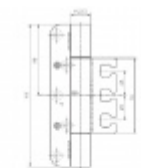

Povrch matný chrom