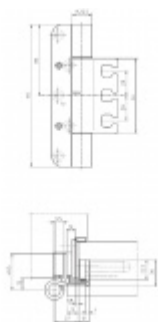

Seřizovatelný ve třech dimenzích

Příprava pro instalaci těsnění do hrany

Provedení pravolevé s dvěma kusy zajišťovacích čepů

Nosnost páru pantů: 300 kg

Nutné přikoupit odpovídající kapsu do zárubně.

Baleno po 2 ks. Lze objednat i jiný počet, je však potřeba počítat s příplatkem za rozbalení.

Uvedená cena za 1 ks

Povrch matný nikel

Nerez kartáčovaná

Nerez kartáčovaná

[Simonswerk Variant VX 7939/160-4 FD](#)
[Nerez kartáčovaná](#)

DETAIL

Termín bude prověřen u dodavatele

65,71 € bez DPH
79,51 € s DPH