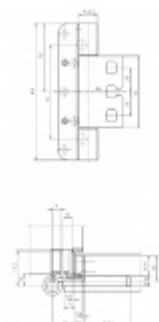

Povrch matný nikel