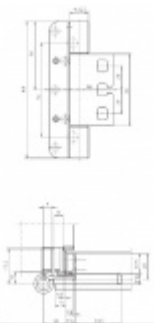

Simonswerk Variant VX 7939/160 FD S WK MSTS

 SIMONSWERK

Závěs pro falcové dveře v objektovém provedení s vysokým zatížením

Odolný proti ohni a kouři

Seřizovatelný ve třech dimenzích

Příprava pro instalaci těsnění do hrany

Speciální úprava MSTS proti možnosti vysazení čepu - vhodné pro vnější osazení

Provedení pravolevé s dvěma kusy zajišťovacích čepů

Nosnost páru pantů: 200 kg

Nutné přikoupit odpovídající kapsu do zárubně.

Baleno po 2 ks. Lze objednat i jiný počet, je však potřeba počítat s příplatkem za rozbalení.

Uvedená cena za 1 ks

Povrch matný nikel

Nerez kartáčovaná

Nerez kartáčovaná

[Simonswerk Variant VX 7939/160 FD S WK
MSTS](#)
[Nerez kartáčovaná](#)