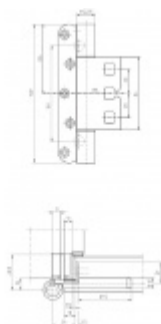

Povrch matný nikl