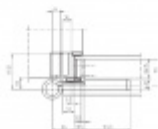

Příprava pro instalaci těsnění do hrany

Provedení pravolevé se dvěma zajišťovacími čepy

Nosnost páru pantů: 200 kg

Nutné přikoupit odpovídající kapsu do zárubně.

Baleno po 2 ks. Lze objednat i jiný počet, je však potřeba počítat s příplatkem za rozbalení.

Uvedená cena za 1 ks

Povrch matný nikel

Nerez kartáčovaná

Nerez kartáčovaná

[Simonswerk Variant VX 7939/160 FD S](#)
[Nerez kartáčovaná](#)

DETAIL

Termín bude prověřen u dodavatele

2 066 Kč bez DPH