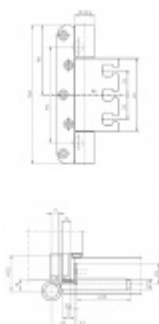

Seřizovatelný ve třech dimenzích

Provedení pravolevé s dvěma kusy zajišťovacích čepů

Nosnost páru pantů: 200 kg

Nutné přikoupit odpovídající kapsu do zárubně.

Baleno po 2 ks. Lze objednat i jiný počet, je však potřeba počítat s příplatkem za rozbalení.

Uvedená cena za 1 ks

Povrch matný nikel

Nerez kartáčovaná

Nerez kartáčovaná

[Simonswerk Variant VX 7939/160 S](#)
[Nerez kartáčovaná](#)

DETAIL

Termín bude prověřen u dodavatele

74,53 € bez DPH
90,18 € s DPH