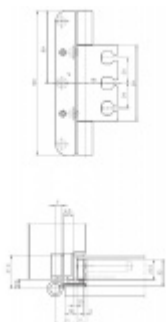

Simonswerk Variant VX 7939/160 18-3 FD

 SIMONSWERK

Závěs pro falcové dveře v objektovém provedení s vysokým zatížením

Odolný proti ohni a kouři. Pant je vhodný pro zvukotěsné dveře.

Seřizovatelný ve třech dimenzích

Příprava pro instalaci těsnění do hrany

Šířka čepu pantu pouze 18 mm

Provedení pravolevé

Nosnost páru pantů: 160 kg

Nutné přikoupit odpovídající kapsu do zárubně.

Baleno po 2 ks. Lze objednat i jiný počet, je však potřeba počítat s příplatkem za rozbalení.

Uvedená cena za 1 ks

Povrch matný nikel

Nerez kartáčovaná

Nerez kartáčovaná

[Simonswerk Variant VX
7939/160 18-3 FD](#)
[Nerez kartáčovaná](#)

DETAIL

Termín bude prověřen u
dodavatele

1 108 Kč bez DPH
1 340,68 Kč s DPH

Nikel satin F2 (018)

[Simonswerk Variant VX](#)
[7939/160 18-3 FD](#)
[Nikl satin F2 \(018\)](#)

DETAIL

Termín bude prověřen u
dodavatele

1 078 Kč bez DPH
1 304,39 Kč s DPH

Černá matná RAL 9005 (107)

[Simonswerk Variant VX](#)
[7939/160 18-3 FD](#)
[Černá matná RAL 9005 \(107\)](#)