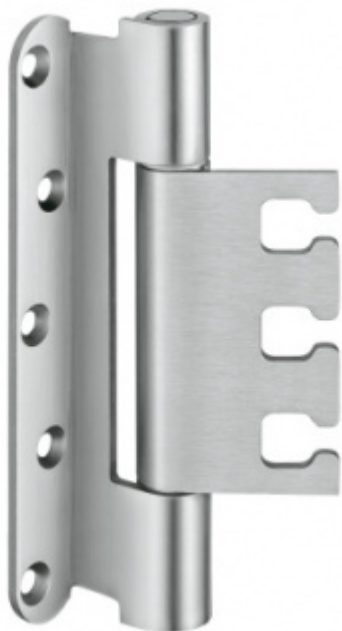

Produktový list

platný k 22. 7. 2024

luxusnikovani.cz
DELIVERED BY EFB

Simonswerk Variant VX 7939/160 18-3

 SIMONSWERK

Závěs pro falcové dveře v objektovém provedení s vysokým zatížením

Odolný proti ohni a kouři

Seřizovatelný ve třech dimenzích

Provedení pravolevé

Šířka čepu pantu pouze 18 mm

Nosnost páru pantů: 160 kg

Nutné přikoupit odpovídající kapsu do zárubně.

Baleno po 2 ks. Lze objednat i jiný počet, je však potřeba počítat s příplatkem za rozbalení.

Uvedená cena za 1 ks

Povrch matný nikel

Nerez kartáčovaná

Nerez kartáčovaná (040)

[Simonswerk Variant VX 7939/160
18-3](#)
[Nerez kartáčovaná \(040\)](#)

DETAIL

Termín bude prověřen u
dodavatele

868 Kč bez DPH
1 050,28 Kč s DPH