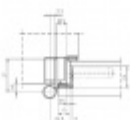

Simonswerk Variant VX 7939/160 Planum Matný chrom

SIMONSWERK

ID produktu: 4812

Závěs pro falcové dveře v objektovém provedení s vysokým zatížením

Odolný proti ohni a kouři

Seřizovatelný ve třech dimenzích

Provedení pravolevé

Šířka čepu pantu pouze 15 mm

Nosnost páru pantů: 160 kg

Nutné přikoupit odpovídající kapsu do zárubně.

Baleno po 2 ks. Lze objednat i jiný počet, je však potřeba počítat s příplatkem za rozbalení.

Uvedená cena za 1 ks

Povrch matný chrom