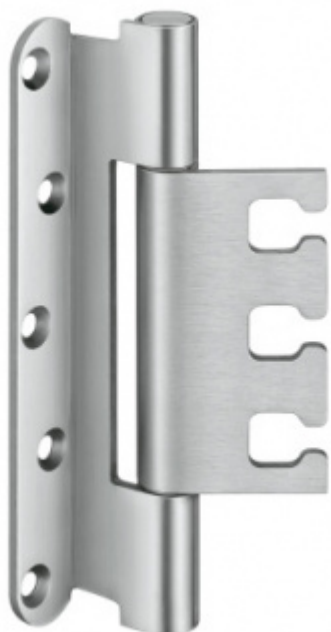

Simonswerk Variant VX 7939/160 Planum Matný chrom

SIMONSWERK

ID produktu: 4812

Závěs pro falcové dveře v objektovém provedení s vysokým zatížením

Odolný proti ohni a kouři

Seřizovatelný ve třech dimenzích

Provedení pravolevé

Šířka čepu pantu pouze 15 mm

Nosnost páru pantů: 160 kg

Nutné přikoupit odpovídající kapsu do zárubně.

Baleno po 2 ks. Lze objednat i jiný počet, je však potřeba počítat s příplatkem za rozbalení.

Uvedená cena za 1 ks