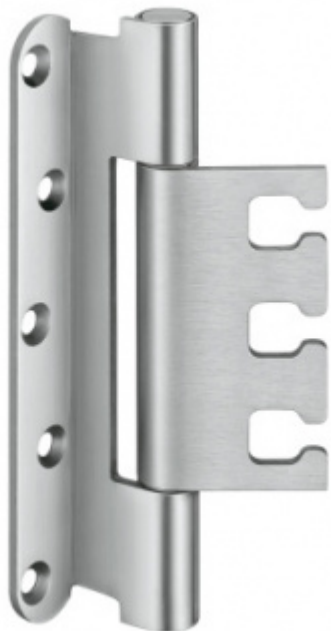

Simonswerk Variant VX 7939/160 Planum

 SIMONSWERK

Závěs pro falcové dveře v objektovém provedení s vysokým zatížením

Odolný proti ohni a kouři

Seřizovatelný ve třech dimenzích

Provedení pravolevé

Šířka čepu pantu pouze 15 mm

Nosnost páru pantů: 160 kg

Nutné přikoupit odpovídající kapsu do zárubně.

Baleno po 2 ks. Lze objednat i jiný počet, je však potřeba počítat s příplatkem za rozbalení.

Uvedená cena za 1 ks

Povrch matný chrom