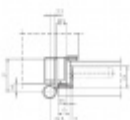

Simonswerk Variant VX 7939/160 Planum

 SIMONSWERK

Závěs pro falcové dveře v objektovém provedení s vysokým zatížením

Odolný proti ohni a kouři

Seřizovatelný ve třech dimenzích

Provedení pravolevé

Šířka čepu pantu pouze 15 mm

Nosnost páru pantů: 160 kg

Nutné přikoupit odpovídající kapsu do zárubně.

Baleno po 2 ks. Lze objednat i jiný počet, je však potřeba počítat s příplatkem za rozbalení.

Uvedená cena za 1 ks

Povrch matný chrom

Nerez kartáčovaná

Nerez kartáčovaná

[Simonswerk Variant VX 7939/160 Planum](#)
[Nerez kartáčovaná](#)

DETAIL

Termín bude prověřen u dodavatele **43,66 € bez DPH**
52,83 € s DPH

Matný chrom

[Simonswerk Variant VX 7939/160 Planum](#)
[Matný chrom](#)