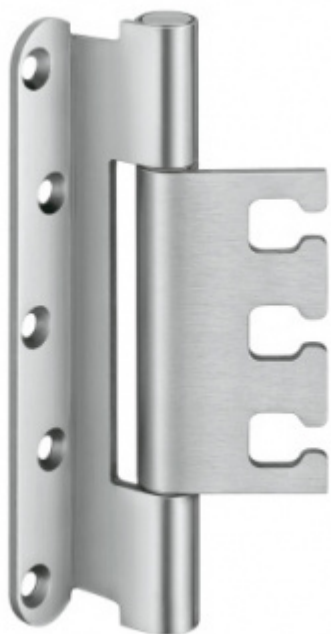

Produktový list

platný k 2. 10. 2024

luxusnikovani.cz
DELIVERED BY EFB

Simonswerk Variant VX 7939/160 Planum

 SIMONSWERK

Závěs pro falcové dveře v objektovém provedení s vysokým zatížením

Odolný proti ohni a kouři

Seřizovatelný ve třech dimenzích

Provedení pravolevé

Šířka čepu pantu pouze 15 mm

Nosnost páru pantů: 160 kg

Nutné přikoupit odpovídající kapsu do zárubně.

Baleno po 2 ks. Lze objednat i jiný počet, je však potřeba počítat s příplatkem za rozbalení.

Uvedená cena za 1 ks

Povrch matný chrom

Nerez kartáčovaná

Nerez kartáčovaná

[Simonswerk Variant VX 7939/160 Planum](#)
[Nerez kartáčovaná](#)

DETAIL

Termín bude prověřen u dodavatele

1 026 Kč bez DPH