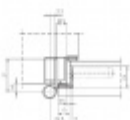

Seřizovatelný ve třech dimenzích

Provedení pravolevé

Šířka čepu pantu pouze 15 mm

Nosnost páru pantů: 160 kg

Nutné přikoupit odpovídající kapsu do zárubně.

Baleno po 2 ks. Lze objednat i jiný počet, je však potřeba počítat s příplatkem za rozbalení.

Uvedená cena za 1 ks

Povrch matný chrom

Nerez kartáčovaná

Nerez kartáčovaná

[Simonswerk Variant VX 7939/160 Planum](#)
[Nerez kartáčovaná](#)

DETAIL

Termín bude prověřen u dodavatele

1 026 Kč bez DPH