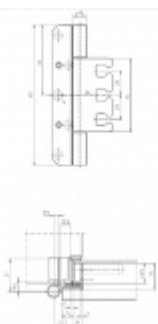

Simonswerk Variant VX 7939/160 FD Planum

SIMONSWERK

Závěs pro falcové dveře v objektovém provedení s vysokým zatížením

Odolný proti ohni a kouři. Pant je vhodný pro zvukotěsné dveře.

Seřizovatelný ve třech dimenzích

Příprava pro instalaci těsnění do hrany

Šířka čepu pantu pouze 15 mm

Provedení pravolevé

Nosnost páru pantů: 100 kg

Nutné přikoupit odpovídající kapsu do zárubně.

Baleno po 2 ks. Lze objednat i jiný počet, je však potřeba počítat s příplatkem za rozbalení.

Uvedená cena za 1 ks

Povrch matný chrom