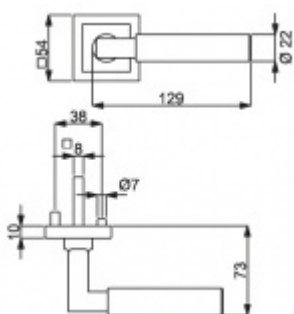

Produktový list

platný k 23. 7. 2024

luxusnikovani.cz
DELIVERED BY EFB

Cylindrická vložka

Súdmetall Alaska Square-R, chrom leštěný/černá, TopSpeed klika / klika, WC uzamykání

ID produktu: 4785

PLU: 32.52.7940

Sada kování pro interiérové dveře v objektovém standardu dle EN 1906 (3. třída)

Klika je osazena pevně na rozetě s bajonetovým mechanismem.

Kování je vyrobeno z masivní mosazi s povrchovou úpravou lesk.

Kování je možné použít také pro interiérové dveře s vysokým zatížením ve veřejných objektech.

Testováno na 1,2 milionu otevíracích cyklů.

- 12 let záruka na funkci
- Objektové provedení i pro standardní interiérové dveře
- Ocelová konstrukce pod rozetami
- Extrémně rychlá a bezchybná montáž
- Klika pevně spojená s rozetou a pružinovým mechanismem.

Sada kování obsahuje spojovací materiál a čtyřhran pro tloušťku dveří 38-42 mm.

Větší tloušťka dveří je možná dle zadání. Příplatek cca 100,- Kč / sada

Čtyřhran u WC zamykání má rozměr 8x8 mm.