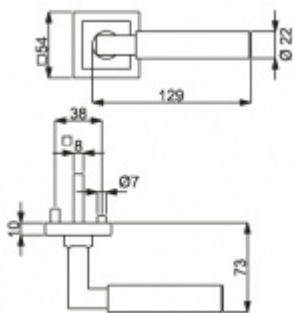

Produktový list

platný k 23. 7. 2024

luxusnikovani.cz
DELIVERED BY EFB

Cylindrická vložka

Südmetal Alaska Square-R, chrom leštěný/černá, TopSpeed Cylindrická vložka, Klika/koule - levá

ID produktu: 4783

PLU: 32.52.7930

Sada kování pro interiérové dveře v objektovém standardu dle EN 1906 (3. třída)

Klika je osazena pevně na rozetě s bajonetovým mechanismem.

Kování je vyrobeno z masivní mosazi s povrchovou úpravou lesk.

Kování je možné použít také pro interiérové dveře s vysokým zatížením ve veřejných objektech.

Testováno na 1,2 milionu otevíracích cyklů.

- 12 let záruka na funkci
- Objektové provedení i pro standardní interiérové dveře
- Ocelová konstrukce pod rozetami
- Extrémně rychlá a bezchybná montáž
- Klika pevně spojená s rozetou a pružinovým mechanismem.

Sada kování obsahuje spojovací materiál a čtyřhran pro tloušťku dveří 38-42 mm.

Větší tloušťka dveří je možná dle zadání. Příplatek cca 100,- Kč / sada

Čtyřhran u WC zamykání má rozměr 8x8 mm.