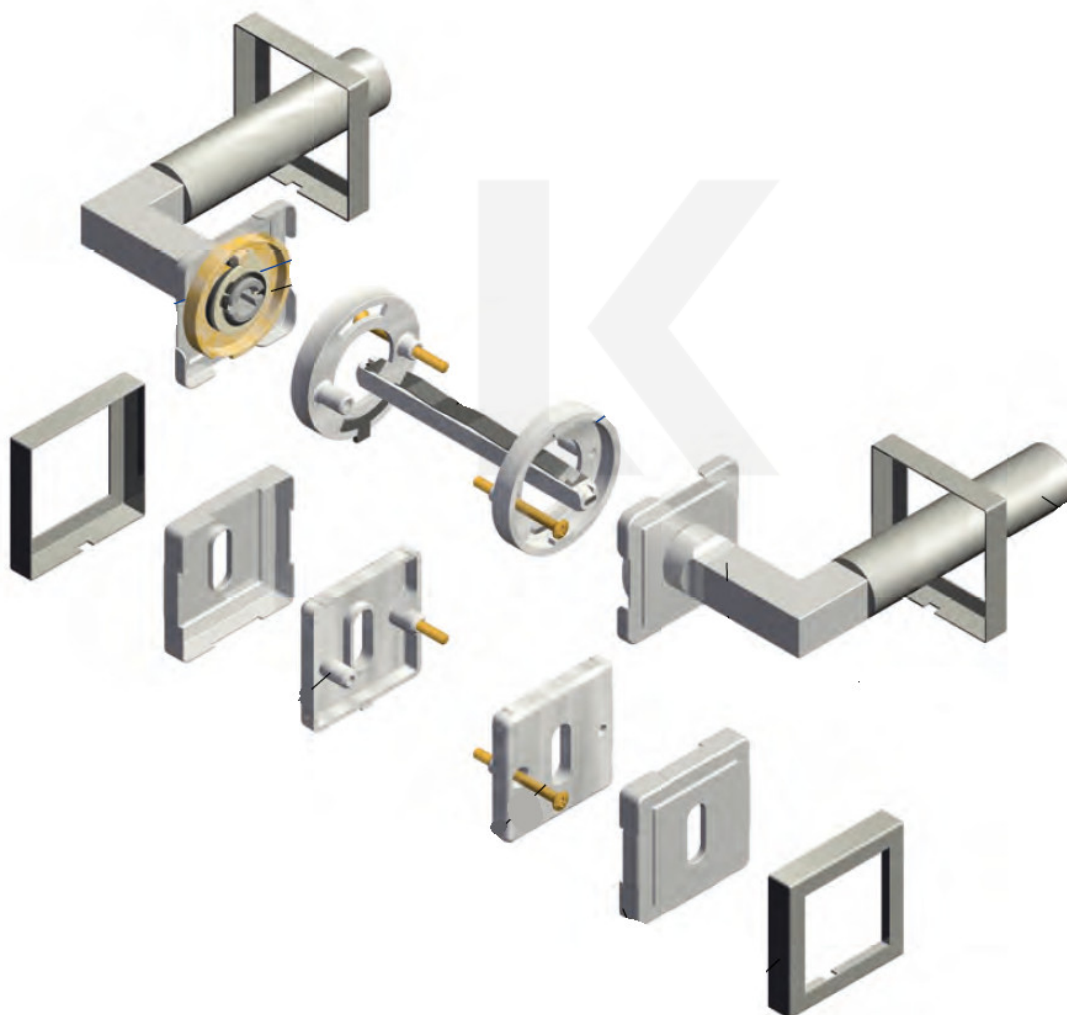

Vaše cena bez DPH

179,1 €

Vaše cena s DPH

216,71 €

Zobrazit produkt

TECHNICKÉ DETAILY