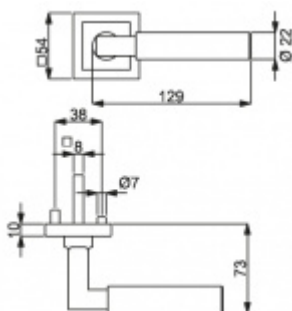

Produktový list

platný k 4. 11. 2024

luxusnikovani.cz
DELIVERED BY EFB

Cylindrická vložka

Súdmetall Alaska Square-R, mosaz lakovaná, TopSpeed klika / klika, Obyčejný klíč

ID produktu: 4778

PLU: 32.52.7600

Sada kování pro interiérové dveře v objektovém standardu dle EN 1906 (3. třída)

Klika je osazena pevně na rozetě s bajonetovým mechanismem.

Kování je vyrobeno z masivní mosazi s povrchovou úpravou lesk.

Kování je možné použít také pro interiérové dveře s vysokým zatížením ve veřejných objektech.

Testováno na 1,2 milionu otevíracích cyklů.

- 12 let záruka na funkci
- Objektové provedení i pro standardní interiérové dveře
- Ocelová konstrukce pod rozetami
- Extrémně rychlá a bezchybná montáž
- Klika pevně spojená s rozetou a pružinovým mechanismem.

Sada kování obsahuje spojovací materiál a čtyřhran pro tloušťku dveří 38-42 mm.

Větší tloušťka dveří je možná dle zadání. Příplatek cca 100,- Kč / sada

Čtyřhran u WC zamykání má rozměr 8x8 mm.