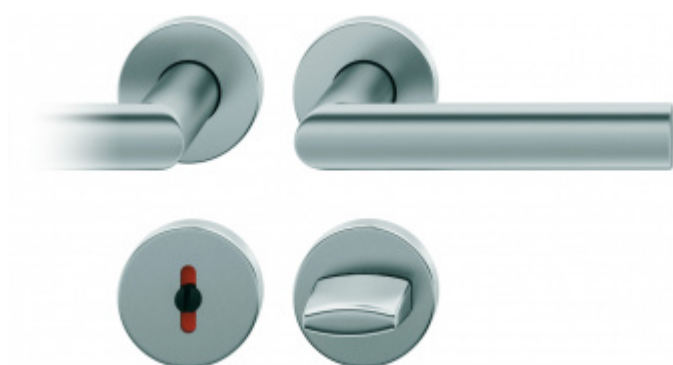

Produktový list

platný k 23. 7. 2024

luxusnikovani.cz
DELIVERED BY EFB

Kování FSB 12 1108 ASL Nerez kartáčovaná, klika / klika, WC uzamykání, čtyřhran 8 mm

FSB

ID produktu: 463

Design: Harmut Weise

Klika byla vytvořena spojením dvou již existujících slavných modelů klik známých pod jménem "Frankfurt Model" a "Wittgenstein griff". Model 1108 tak tvarem připomíná kliku FSB 1076, trubka není kulatá ale oválná. Vznikl tedy "Brakel Model"? Dostupné jsou varianty v hliníku a nerez.