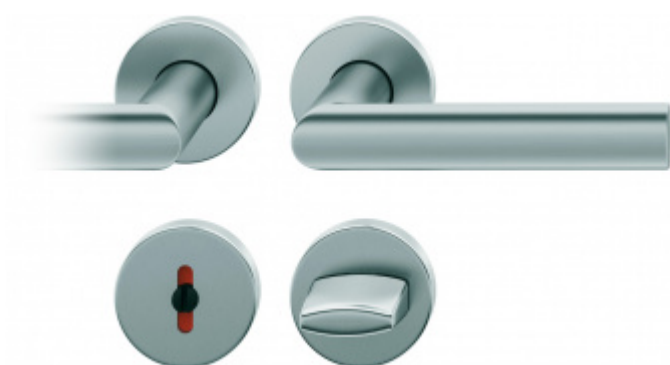

## Kování FSB 12 1108 ASL Nerez kartáčovaná, klika / klika, WC uzamykání, čtyřhran 8 mm

**FSB**

ID produktu: 463

Design: Harmut Weise

Klika byla vytvořena spojením dvou již existujících slavných modelů klik známých pod jménem "Frankfurt Model" a "Wittgenstein griff". Model 1108 tak tvarem připomíná kliku FSB 1076, trubka není kulatá ale oválná. Vznikl tedy "Brakel Model"? Dostupné jsou varianty v hliníku a nerez.