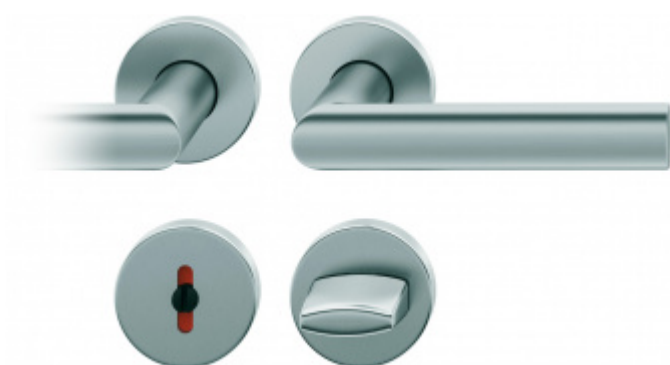

## Kování FSB 12 1108 ASL Nerez kartáčovaná, klika / klika, WC uzamykání, čtyřhran 6 mm

**FSB**

ID produktu: 461

Design: Harmut Weise

Klika byla vytvořena spojením dvou již existujících slavných modelů klik známých pod jménem "Frankfurt Model" a "Wittgenstein griff". Model 1108 tak tvarem připomíná kliku FSB 1076, trubka není kulatá ale oválná. Vznikl tedy "Brakel Model"? Dostupné jsou varianty v hliníku a nerez.