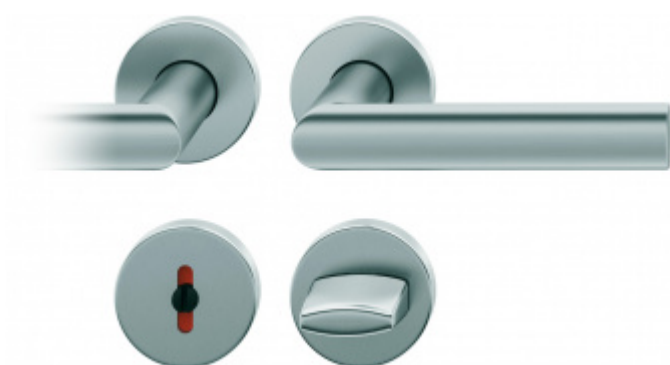

Produktový list

platný k 1. 9. 2024

luxusnikovani.cz
DELIVERED BY EFB

Kování FSB 12 1108 ASL Nerez kartáčovaná, klika / klika, WC uzamykání, čtyřhran 6 mm

FSB

ID produktu: 461

Design: Harmut Weise

Klika byla vytvořena spojením dvou již existujících slavných modelů klik známých pod jménem "Frankfurt Model" a "Wittgenstein griff". Model 1108 tak tvarem připomíná kliku FSB 1076, trubka není kulatá ale oválná. Vznikl tedy "Brakel Model"? Dostupné jsou varianty v hliníku a nerez.