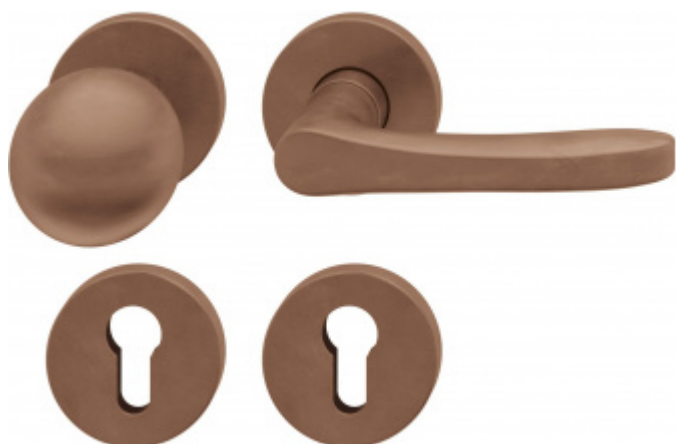

## Kování FSB 12 1106 ASL Bronz masivní s patinou, klika / koule, Cylindrická vložka

**FSB**

ID produktu: 442

Model FSB 1106 je charakteristický tradičním tvarem klasických dveřních klik vyráběných již mnoho desetiletí. Návrh kliky vychází z menší verze FSB 1135. Tento model lze použít pro objektové dveře a v malé úpravě i pro panikové dveře. Dostupné jsou varianty v hliníku, nerez a bronz.