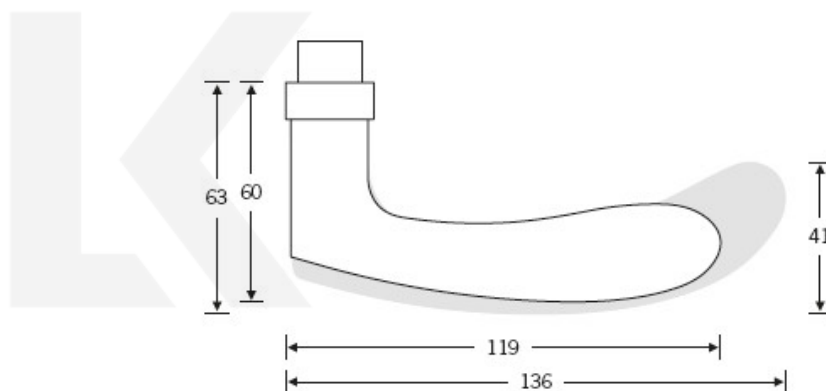

## Kování FSB 12 1106 ASL Bronz masivní s patinou, klika / koule, Cylindrická vložka

**FSB**

ID produktu: 442

Model FSB 1106 je charakteristický tradičním tvarem klasických dveřních klik vyráběných již mnoho desetiletí. Návrh kliky vychází z menší verze FSB 1135. Tento model lze použít pro objektové dveře a v malé úpravě i pro panikové dveře. Dostupné jsou varianty v hliníku, nerez a bronz.