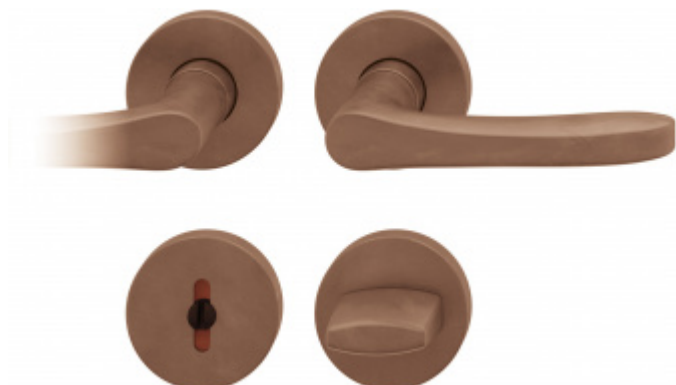

Produktový list

platný k 25. 8. 2024

luxusnikovani.cz
DELIVERED BY EFB

Kování FSB 12 1106 ASL Bronz masivní s patinou, klika / klika, WC uzamykání, čtyřhran 6 mm

FSB

ID produktu: 440

Model FSB 1106 je charakteristický tradičním tvarem klasických dveřních klik vyráběných již mnoho desetiletí. Návrh kliky vychází z menší verze FSB 1135. Tento model lze použít pro objektové dveře a v malé úpravě i pro panikové dveře. Dostupné jsou varianty v hliníku, nerez a bronz.