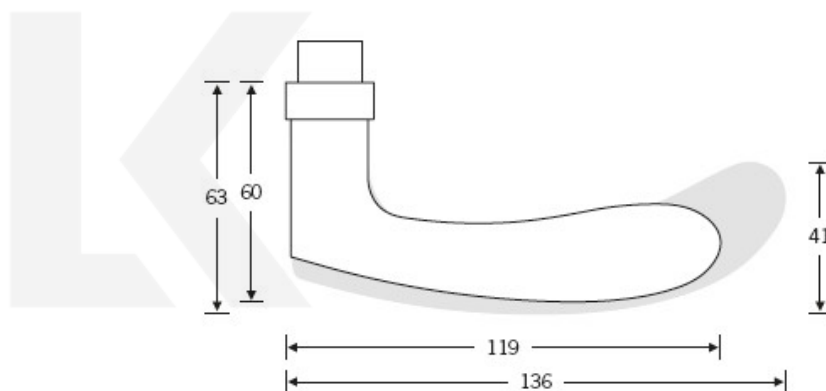

Produktový list

platný k 25. 8. 2024

luxusnikovani.cz
DELIVERED BY EFB

Kování FSB 12 1106 ASL Bronz masivní s patinou, klika / klika, WC uzamykání, čtyřhran 6 mm

FSB

ID produktu: 440

Model FSB 1106 je charakteristický tradičním tvarem klasických dveřních klik vyráběných již mnoho desetiletí. Návrh kliky vychází z menší verze FSB 1135. Tento model lze použít pro objektové dveře a v malé úpravě i pro panikové dveře. Dostupné jsou varianty v hliníku, nerez a bronz.