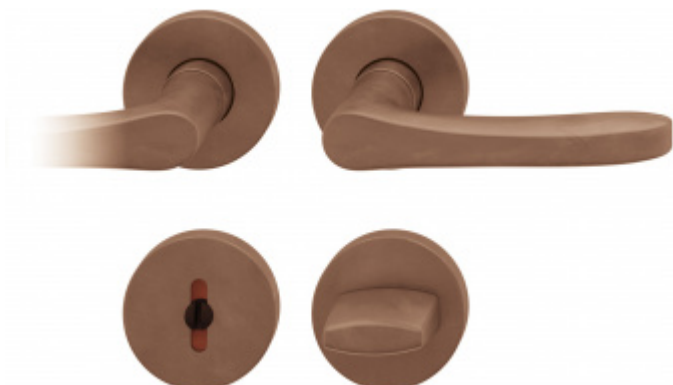

Produktový list

platný k 1. 9. 2024

luxusnikovani.cz
DELIVERED BY EFB

Kování FSB 12 1106 ASL Bronz masivní s patinou, klika / klika, WC uzamykání, čtyřhran 6 mm

FSB

ID produktu: 440

Model FSB 1106 je charakteristický tradičním tvarem klasických dveřních klik vyráběných již mnoho desetiletí. Návrh kliky vychází z menší verze FSB 1135. Tento model lze použít pro objektové dveře a v malé úpravě i pro panikové dveře. Dostupné jsou varianty v hliníku, nerez a bronz.