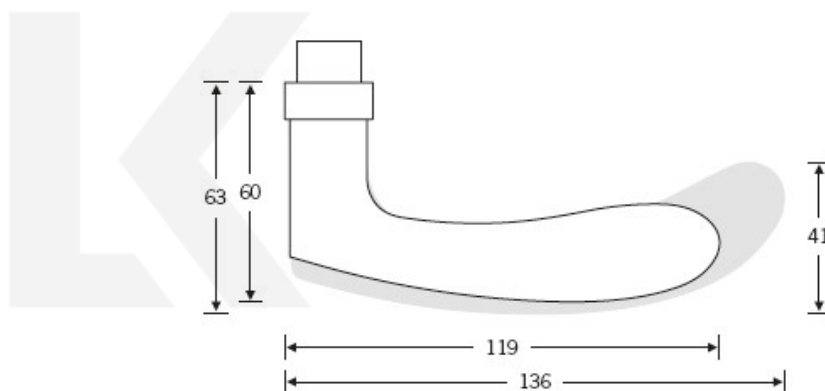

Produktový list

platný k 1. 9. 2024

luxusnikovani.cz
DELIVERED BY EFB

Kování FSB 12 1106 ASL Bronz masivní s patinou, klika / klika, WC uzamykání, čtyřhran 6 mm

FSB

ID produktu: 440

Model FSB 1106 je charakteristický tradičním tvarem klasických dveřních klik vyráběných již mnoho desetiletí. Návrh kliky vychází z menší verze FSB 1135. Tento model lze použít pro objektové dveře a v malé úpravě i pro panikové dveře. Dostupné jsou varianty v hliníku, nerez a bronz.