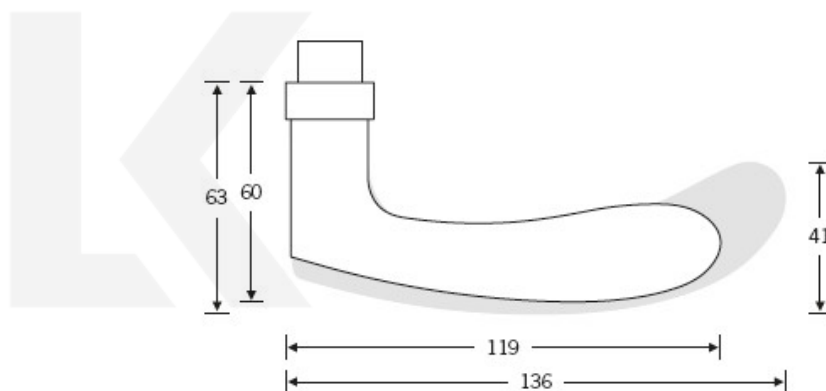

## Kování FSB 12 1106 ASL Bronz masivní s patinou, klika / klika, Obyčejný klíč

**FSB**

ID produktu: 439

Model FSB 1106 je charakteristický tradičním tvarem klasických dveřních klik vyráběných již mnoho desetiletí. Návrh kliky vychází z menší verze FSB 1135. Tento model lze použít pro objektové dveře a v malé úpravě i pro panikové dveře. Dostupné jsou varianty v hliníku, nerez a bronz.