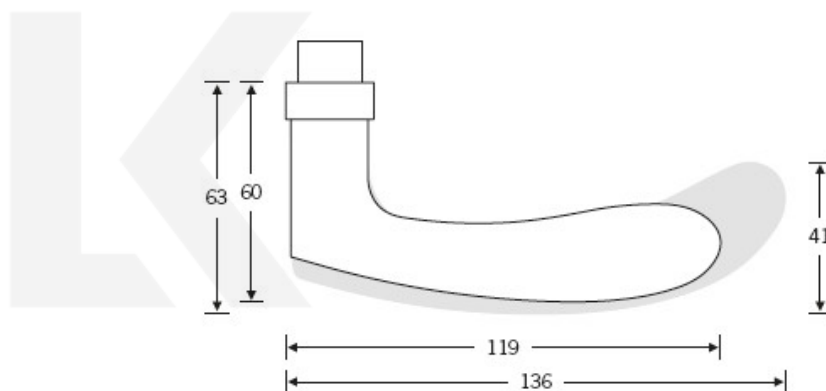

Kování FSB 12 1106 ASL Bronz masivní s patinou, klika / klika, Obyčejný klíč

FSB

ID produktu: 439

Model FSB 1106 je charakteristický tradičním tvarem klasických dveřních klik vyráběných již mnoho desetiletí. Návrh kliky vychází z menší verze FSB 1135. Tento model lze použít pro objektové dveře a v malé úpravě i pro panikové dveře. Dostupné jsou varianty v hliníku, nerez a bronz.