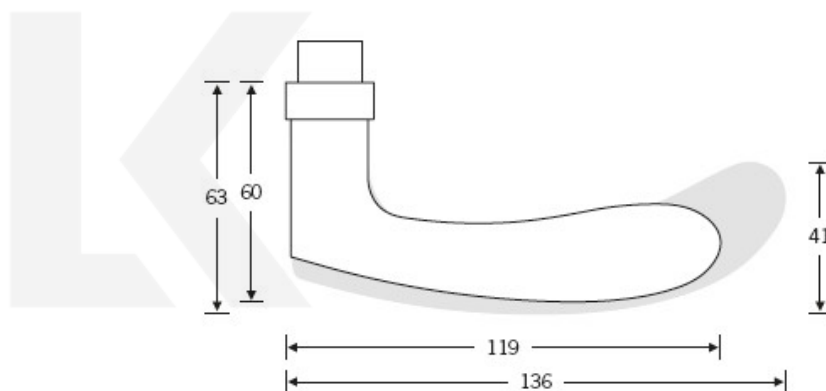

Produktový list

platný k 25. 8. 2024

luxusnikovani.cz
DELIVERED BY EFB

Kování FSB 12 1106 ASL Bronz masivní s patinou, klika / klika, Cylindrická vložka

FSB

ID produktu: 438

Model FSB 1106 je charakteristický tradičním tvarem klasických dveřních klik vyráběných již mnoho desetiletí. Návrh kliky vychází z menší verze FSB 1135. Tento model lze použít pro objektové dveře a v malé úpravě i pro panikové dveře. Dostupné jsou varianty v hliníku, nerez a bronz.