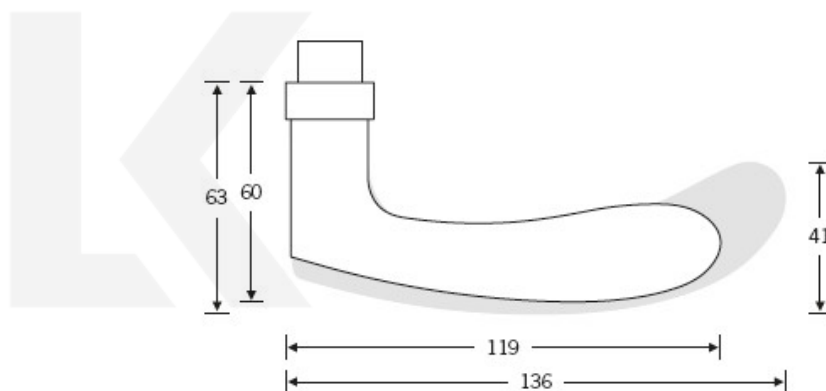

Produktový list

platný k 27. 7. 2024

luxusnikovani.cz
DELIVERED BY EFB

Kování FSB 12 1106 ASL Bronz masivní s patinou, klika / klika, Cylindrická vložka

FSB

ID produktu: 438

Model FSB 1106 je charakteristický tradičním tvarem klasických dveřních klik vyráběných již mnoho desetiletí. Návrh kliky vychází z menší verze FSB 1135. Tento model lze použít pro objektové dveře a v malé úpravě i pro panikové dveře. Dostupné jsou varianty v hliníku, nerez a bronz.