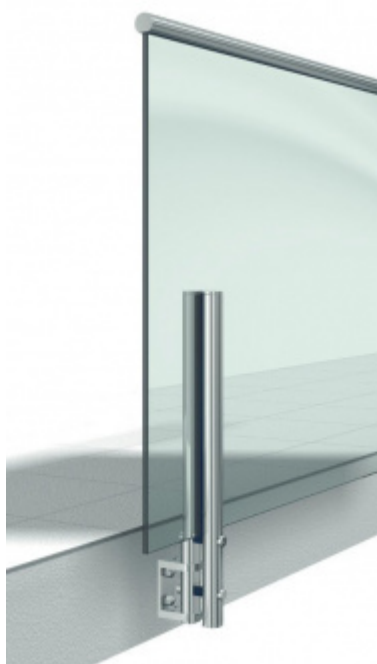

Produktový list

platný k 2. 10. 2024

luxusnikovani.cz
DELIVERED BY EFB

TWISTER - úchyt z boku 688 mm, bez vrtání 12 - 13,52 mm

ID produktu: 4340

PLU: 50.18.0570

Twister úchyt pro skleněné konstrukce bez nutnosti vrtání do skla. Uchycení základny z boku.

Nerez kartáčovaná 1.4301

Vhodné pro sklo ESG / VSG s tloušťkou 10 - 11,52 a 12 - 13,52 mm

Maximální rozpětí skleněné desky při dvou úchytech činí 2100 mm při maximální vzdálenosti sloupků 1500 mm

Uvedená cena je za jeden oboustranný komplet

Vaše cena bez DPH

269,15 €

Vaše cena s DPH

325,67 €

Zobrazit produkt

PODOBNÉ PRODUKTY

**TWISTER Hranatý-
úchyt na plochu, bez
vrtání**

Süd-Metall