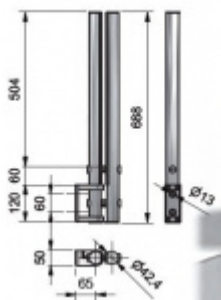

Produktový list

platný k 2. 10. 2024

luxusnikovani.cz
DELIVERED BY EFB

TWISTER - úchyt z boku 688 mm, bez vrtání 12 - 13,52 mm

ID produktu: 4340

PLU: 50.18.0570

Twister úchyt pro skleněné konstrukce bez nutnosti vrtání do skla. Uchycení základny z boku.

Nerez kartáčovaná 1.4301

Vhodné pro sklo ESG / VSG s tloušťkou 10 - 11,52 a 12 - 13,52 mm

Maximální rozpětí skleněné desky při dvou úchytech činí 2100 mm při maximální vzdálenosti sloupků 1500 mm

Uvedená cena je za jeden oboustranný komplet

Vaše cena bez DPH

269,15 €

Vaše cena s DPH

325,67 €

Zobrazit produkt

PODOBNÉ PRODUKTY

**TWISTER Hranatý-
úchyt na plochu, bez
vrtání**

Süd-Metall