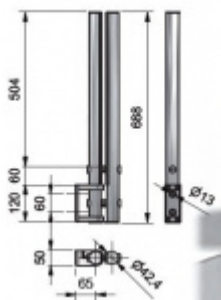

Produktový list

platný k 24. 8. 2024

luxusnikovani.cz
DELIVERED BY EFB

TWISTER - úchyt z boku 688 mm, bez vrtání 10 - 11,52 mm

ID produktu: 4339

PLU: 50.18.0560

Twister úchyt pro skleněné konstrukce bez nutnosti vrtání do skla. Uchycení základny z boku.

Nerez kartáčovaná 1.4301

Vhodné pro sklo ESG / VSG s tloušťkou 10 - 11,52 a 12 - 13,52 mm

Maximální rozpětí skleněné desky při dvou úchytech činí 2100 mm při maximální vzdálenosti sloupků 1500 mm

Uvedená cena je za jeden oboustranný komplet

Vaše cena bez DPH

6 325 Kč

Vaše cena s DPH

7 653,25 Kč

Zobrazit produkt

PODOBNÉ PRODUKTY

**TWISTER Hranatý-
úchyt na plochu, bez
vrtání**

Süd-Metall