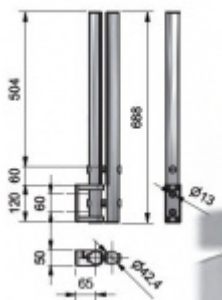

Produktový list

platný k 3. 11. 2024

luxusnikovani.cz
DELIVERED BY EFB

TWISTER - úchyt z boku 688 mm, bez vrtání

Twister úchyt pro skleněné konstrukce bez nutnosti vrtání do skla. Uchycení základny z boku.

Nerez kartáčovaná 1.4301

Vhodné pro sklo ESG / VSG s tloušťkou 10 - 11,52 a 12 - 13,52 mm

Maximální rozpětí skleněné desky při dvou úchytech činí 2100 mm při maximální vzdálenosti sloupků 1500 mm

Uvedená cena je za jeden oboustranný komplet

10 - 11,52 mm

[TWISTER - úchyt z boku 688 mm, bez vrtání
10 - 11,52 mm](#)

DETAIL

Termín bude prověřen u dodavatele

6 325 Kč bez DPH
7 653,25 Kč s DPH

12 - 13,52 mm

[TWISTER - úchyt z boku 688 mm, bez vrtání
12 - 13,52 mm](#)