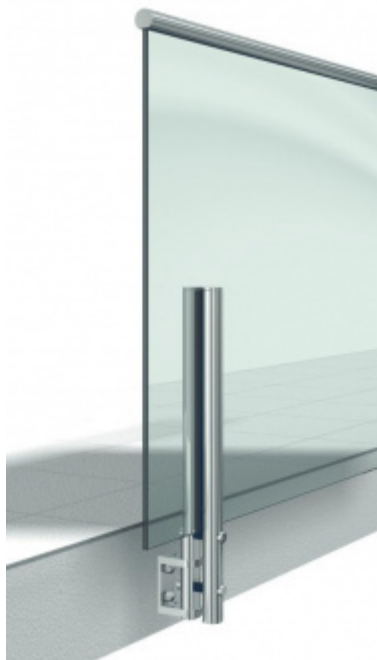

Produktový list

platný k 3. 11. 2024

luxusnikovani.cz
DELIVERED BY EFB

TWISTER - úchyt z boku 688 mm, bez vrtání

Twister úchyt pro skleněné konstrukce bez nutnosti vrtání do skla. Uchycení základny z boku.

Nerez kartáčovaná 1.4301

Vhodné pro sklo ESG / VSG s tloušťkou 10 - 11,52 a 12 - 13,52 mm

Maximální rozpětí skleněné desky při dvou úchytech činí 2100 mm při maximální vzdálenosti sloupků 1500 mm

Uvedená cena je za jeden oboustranný komplet