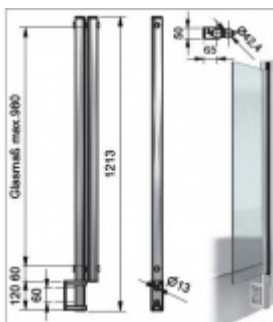

Produktový list

platný k 24. 8. 2024

luxusnikovani.cz
DELIVERED BY EFB

TWISTER - úchyt z boku 1213 mm, bez vrtání, horní spojení

ID produktu: 4331

PLU: 50.18.0550

Twister úchyt pro skleněné konstrukce bez nutnosti vrtání do skla. Uchycení základny z boku. Horní spojení.

Nerez kartáčovaná 1.4301

Vhodné pro sklo ESG / VSG s tloušťkou 10 - 13,52 mm

Maximální rozpětí skleněné desky při dvou úchytech činí 2100 mm při maximální vzdálenosti sloupků 1500 mm

Maximální výška skla 980 mm

Uvedená cena je za jeden oboustranný komplet

Vaše cena bez DPH

7 850 Kč

Zobrazit produkt

PODOBNÉ PRODUKTY

**TWISTER Hranatý-
úchyt na plochu, bez
vrtání**

Süd-Metall

OD 5 440 Kč