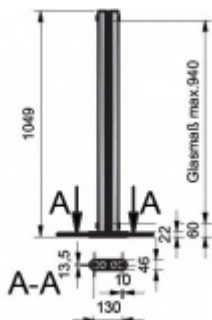

Nerez kartáčovaná 1.4301

Vhodné pro sklo ESG / VSG s tloušťkou 10 - 11,52 a 12 - 13,52 mm

Maximální rozpětí skleněné desky při dvou úchytech činí 2100 mm při maximální vzdálenosti sloupků 1500 mm

Maximální výška skla 940 mm

Uvedená cena je za jeden oboustranný komplet

Vaše cena bez DPH

344,17 €

Vaše cena s DPH

416,45 €

Zobrazit produkt

PODOBNÉ PRODUKTY

**TWISTER Hranatý-
úchyt na plochu, bez
vrtání**