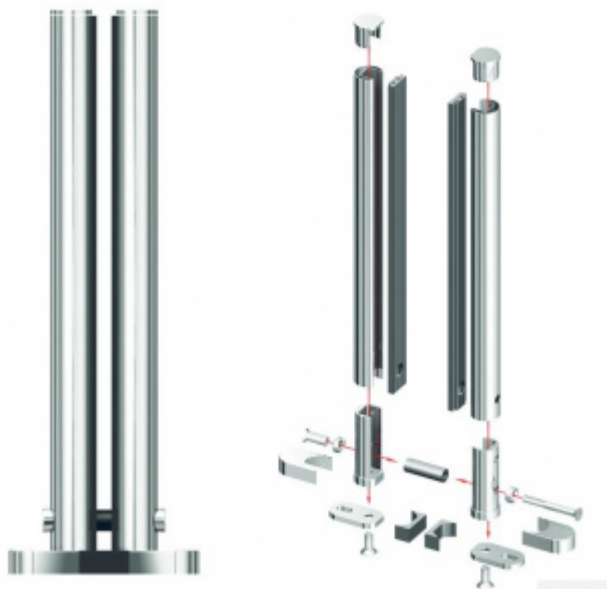

Produktový list

platný k 3. 11. 2024

luxusnikovani.cz
DELIVERED BY EFB

TWISTER - úchyt na plochu, bez vrtání 10 - 11,52 mm

ID produktu: 4325

PLU: 50.18.0500

Twister úchyt pro skleněné konstrukce bez nutnosti vrtání do skla

Nerez kartáčovaná 1.4301

Vhodné pro sklo ESG / VSG s tloušťkou 10 - 11,52 a 12 - 13,52 mm

Maximální rozpětí skleněné desky při dvou úchytech činí 2100 mm při maximální vzdálenosti sloupků 1500 mm

Uvedená cena je za jeden oboustranný komplet

Vaše cena bez DPH

5 183 Kč

Vaše cena s DPH

6 271,43 Kč

Zobrazit produkt

PODOBNÉ PRODUKTY

**TWISTER Hranatý-
úchyt na plochu, bez
vrtání**

Süd-Metall