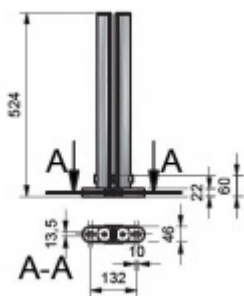

Produktový list

platný k 3. 11. 2024

luxusnikovani.cz
DELIVERED BY EFB

TWISTER - úchyt na plochu, bez vrtání 10 - 11,52 mm

ID produktu: 4325

PLU: 50.18.0500

Twister úchyt pro skleněné konstrukce bez nutnosti vrtání do skla

Nerez kartáčovaná 1.4301

Vhodné pro sklo ESG / VSG s tloušťkou 10 - 11,52 a 12 - 13,52 mm

Maximální rozpětí skleněné desky při dvou úchytech činí 2100 mm při maximální vzdálenosti sloupků 1500 mm

Uvedená cena je za jeden oboustranný komplet

Vaše cena bez DPH

5 183 Kč

Vaše cena s DPH

6 271,43 Kč

Zobrazit produkt

PODOBNÉ PRODUKTY

**TWISTER Hranatý-
úchyt na plochu, bez
vrtání**

Süd-Metall