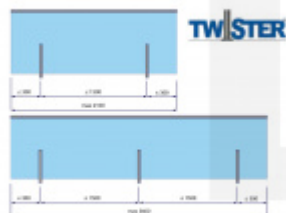

Nerez kartáčovaná 1.4301

Vhodné pro sklo ESG / VSG s tloušťkou 10 - 11,52 a 12 - 13,52 mm

Maximální rozpětí skleněné desky při dvou úchytech činí 2100 mm při maximální vzdálenosti sloupků 1500 mm

Uvedená cena je za jeden oboustranný komplet