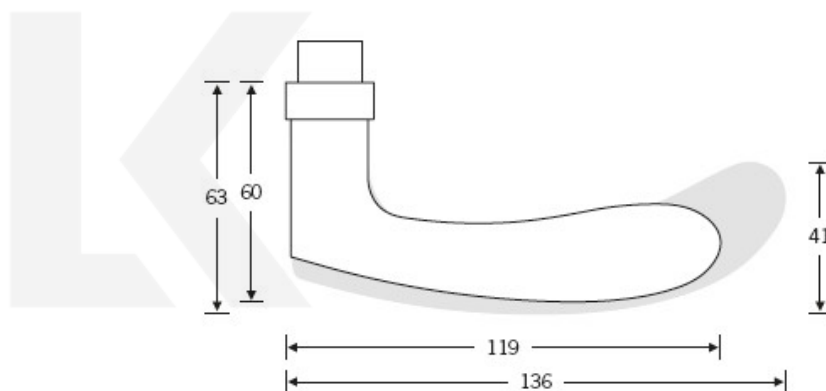

Produktový list

platný k 1. 9. 2024

luxusnikovani.cz
DELIVERED BY EFB

Kování FSB 12 1106 ASL Nerez kartáčovaná, klika / klika, WC uzamykání, čtyřhran 8 mm

FSB

ID produktu: 431

Model FSB 1106 je charakteristický tradičním tvarem klasických dveřních klik vyráběných již mnoho desetiletí. Návrh kliky vychází z menší verze FSB 1135. Tento model lze použít pro objektové dveře a v malé úpravě i pro panikové dveře. Dostupné jsou varianty v hliníku, nerez a bronz.