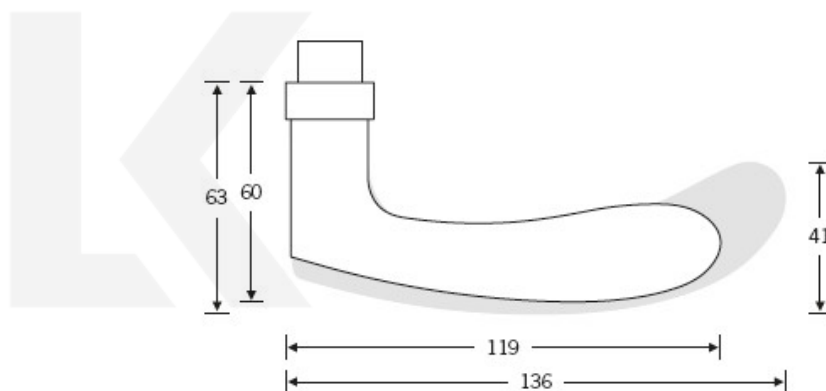

Kování FSB 12 1106 ASL Nerez kartáčovaná, klika / klika, WC uzamykání, čtyřhran 6 mm

FSB

ID produktu: 430

Model FSB 1106 je charakteristický tradičním tvarem klasických dveřních klik vyráběných již mnoho desetiletí. Návrh kliky vychází z menší verze FSB 1135. Tento model lze použít pro objektové dveře a v malé úpravě i pro panikové dveře. Dostupné jsou varianty v hliníku, nerez a bronz.