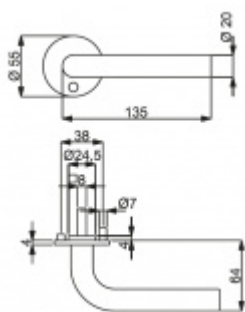

Klika je pevně spojená s rozetou a pružinovým mechanismem.

Kování je certifikováno dle EN 1906, 3. třída

V ceně kování je spojovací materiál pro tloušťku dveří v rozmezí 38-45 mm . Kování pro jinou tloušťku dveří lze také objednat je ale za příplatek cca 110,- Kč . Přesnou výši příplatku sdělíme po objednání .