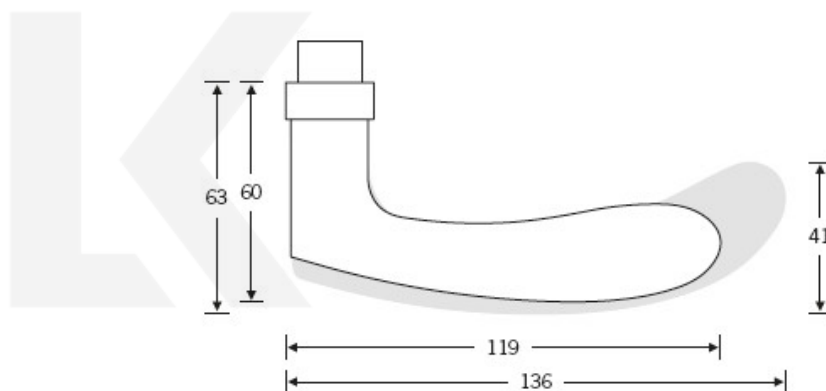

## Kování FSB 12 1106 ASL Nerez kartáčovaná, klika / klika, Obyčejný klíč

**FSB**

ID produktu: 429

Model FSB 1106 je charakteristický tradičním tvarem klasických dveřních klik vyráběných již mnoho desetiletí. Návrh kliky vychází z menší verze FSB 1135. Tento model lze použít pro objektové dveře a v malé úpravě i pro panikové dveře. Dostupné jsou varianty v hliníku, nerez a bronz.